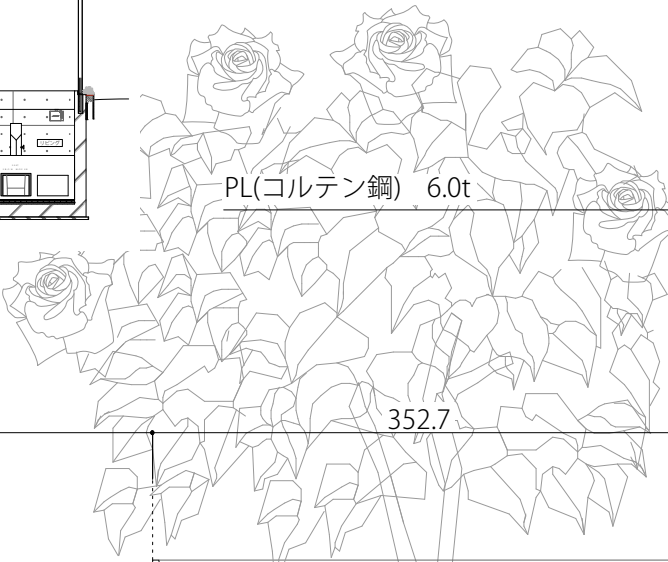

トップライト:
 Low -E(網入りガラス) 6t+A6t+6.8t(飛散防止フィルム貼)
 ルーバー: PL(コルテン鋼) 200×12@150

プラントボックス:
 植込み用土 140 t
 軽石 10 t
 フィルター
 塗膜防水
 PL(コルテン鋼) 6.0t

メンテナンスデッキ:
 イペ(キシラデコール) 30t
 塗膜防水
 PL(コルテン鋼) 6.0t

PL(コルテン鋼) 6.0t

PL(コルテン鋼) 6.0t

PL(コルテン鋼) 6.0t

PL(コルテン鋼)4.5t

全ネジスタッドボルトΦ13mm@500

デッキプレート 1.6t

内部ウレタン充填

パネル端部 [100×50×5×7.5]

三角シール

▽RL±0

▽RL-100

▽RL-427.8

▽RL-627.8

▽RL-855.8

352.7

352.7

130.5

573.7