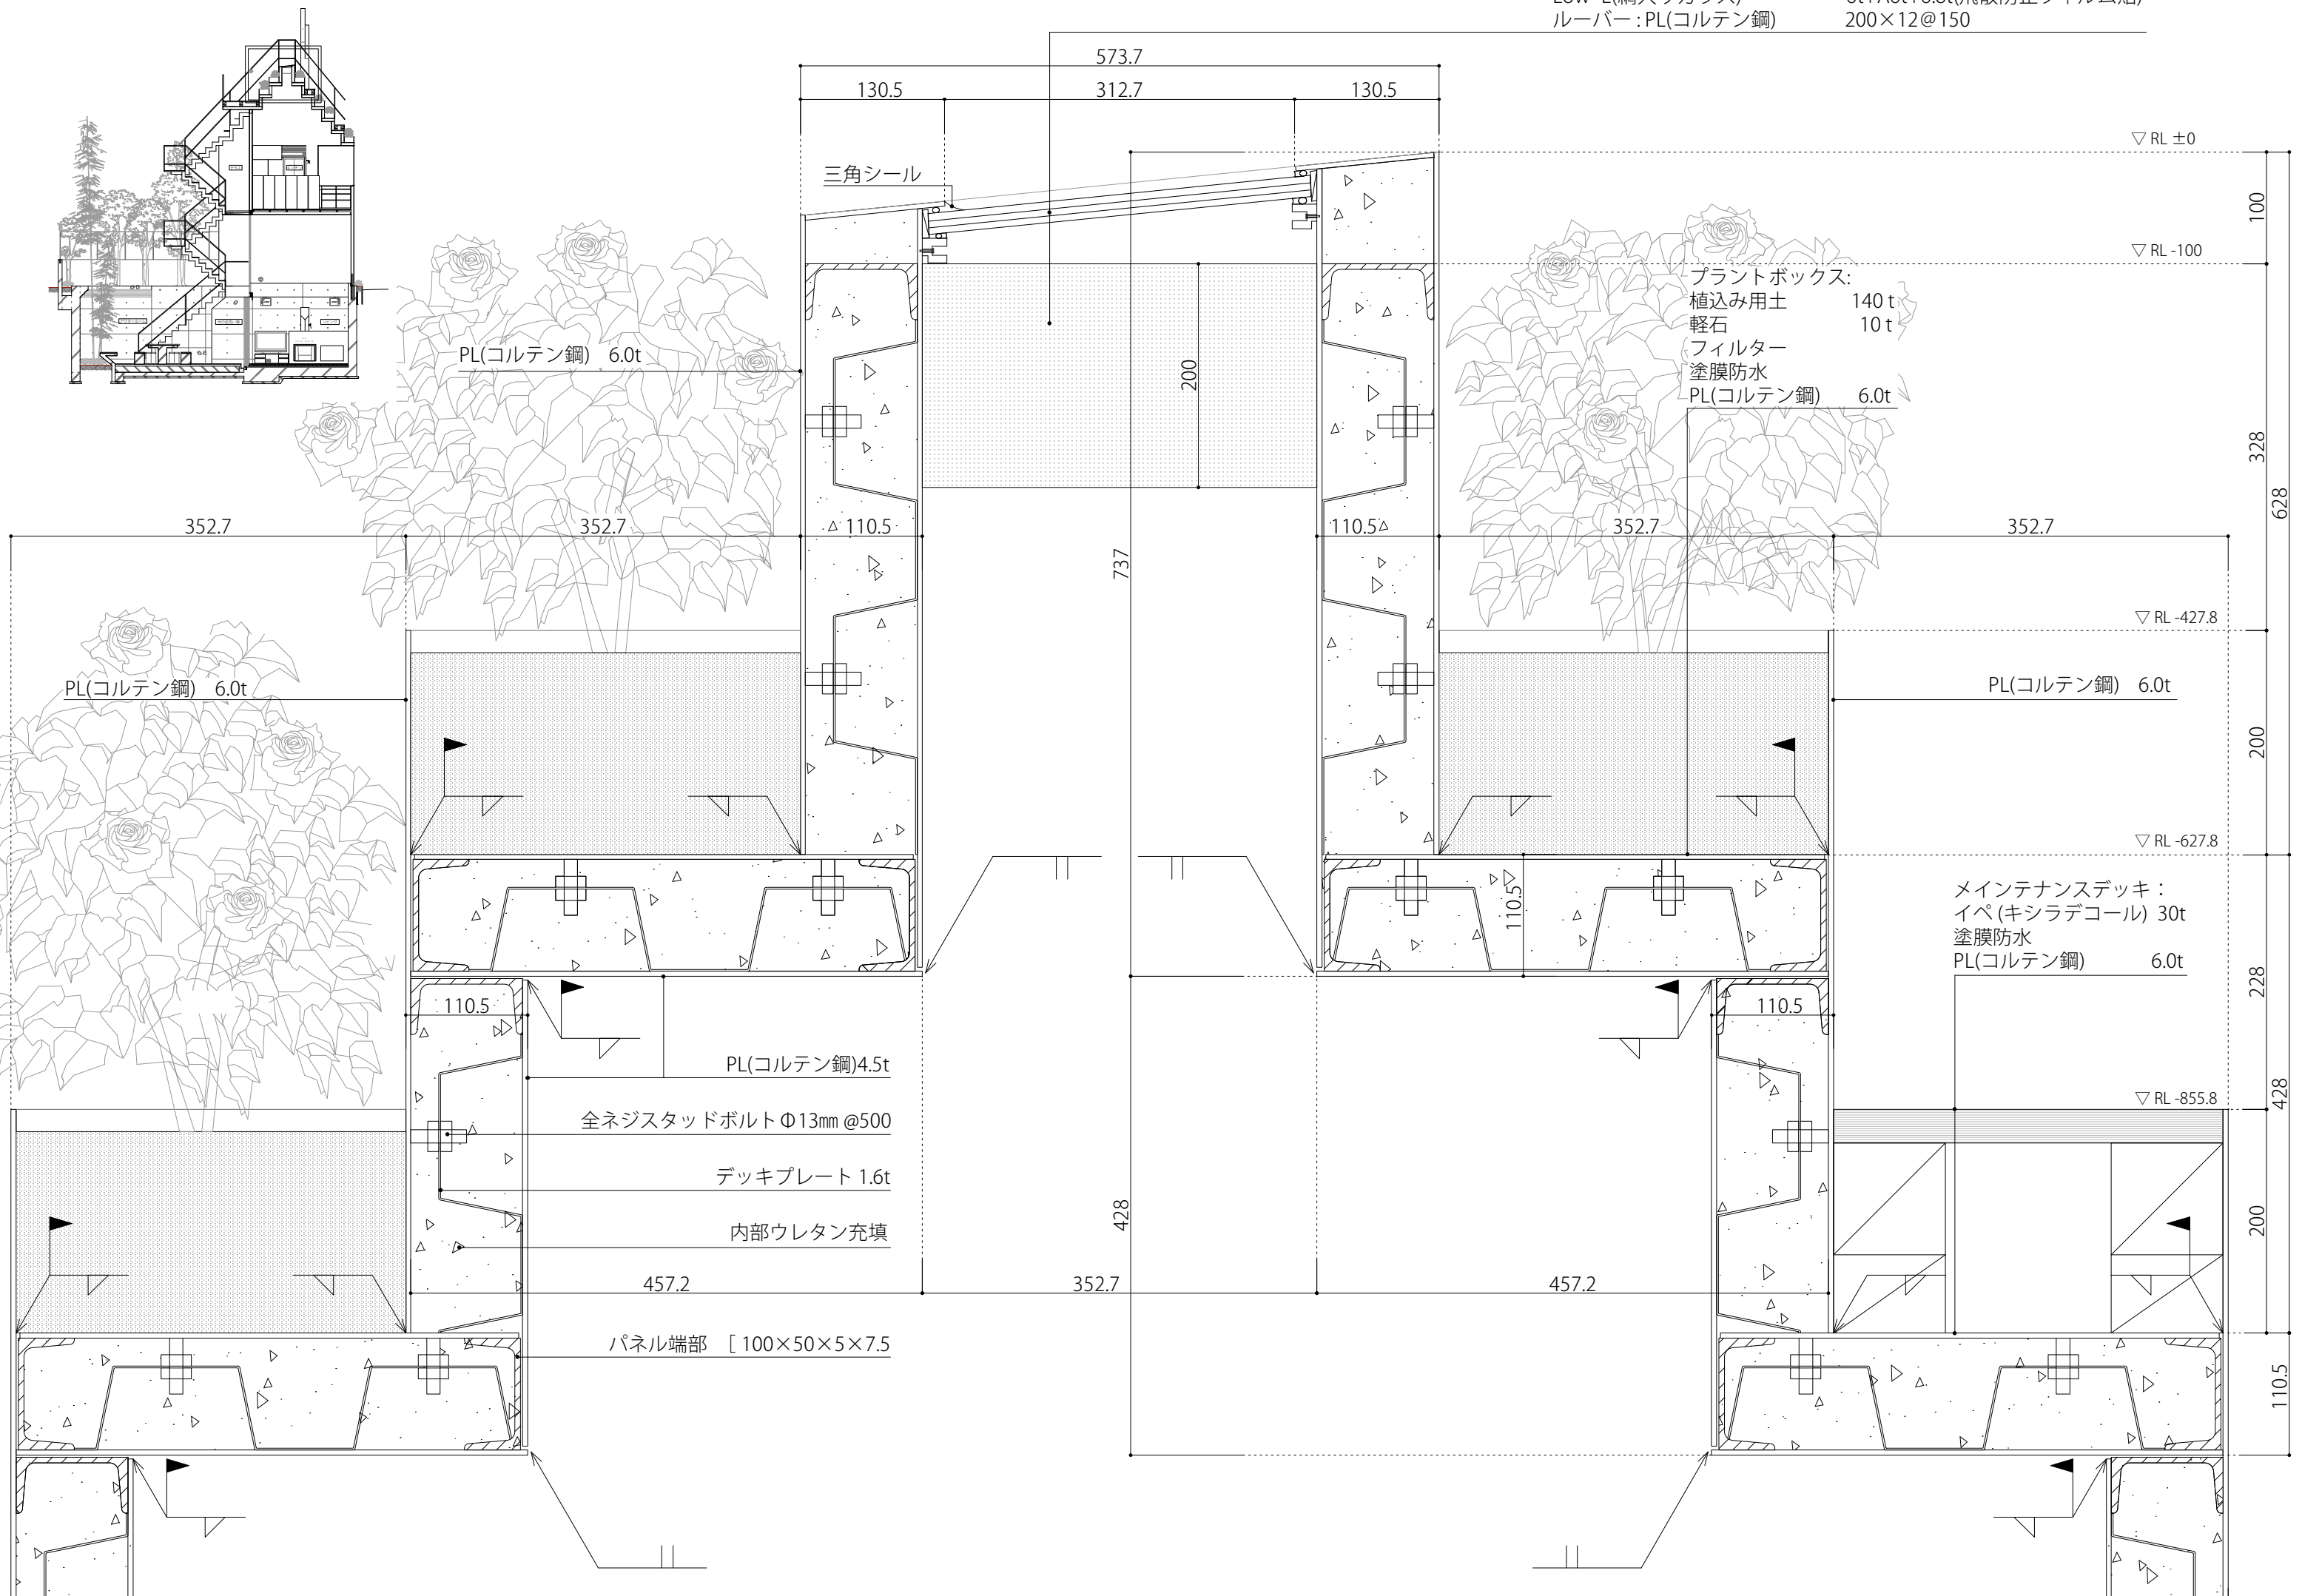

トップライト:
 Low -E(網入りガラス) 6t+A6t+6.8t(飛散防止フィルム貼)
 ルーバー: PL(コルテン鋼) 200×12@150

プラントボックス:
 植込み用土 140 t
 軽石 10 t
 フィルター
 塗膜防水
 PL(コルテン鋼) 6.0t

メンテナンスデッキ:
 イペ(キシラデコール) 30t
 塗膜防水
 PL(コルテン鋼) 6.0t

PL(コルテン鋼) 6.0t

PL(コルテン鋼) 6.0t

PL(コルテン鋼) 6.0t

PL(コルテン鋼)4.5t

全ネジスタッドボルトΦ13mm@500

デッキプレート 1.6t

内部ウレタン充填

パネル端部 [100×50×5×7.5]

三角シール

▽RL±0

▽RL-100

▽RL-427.8

▽RL-627.8

▽RL-855.8

352.7

352.7

130.5

573.7

312.7

130.5

200

737

△110.5

110.5△

352.7

352.7