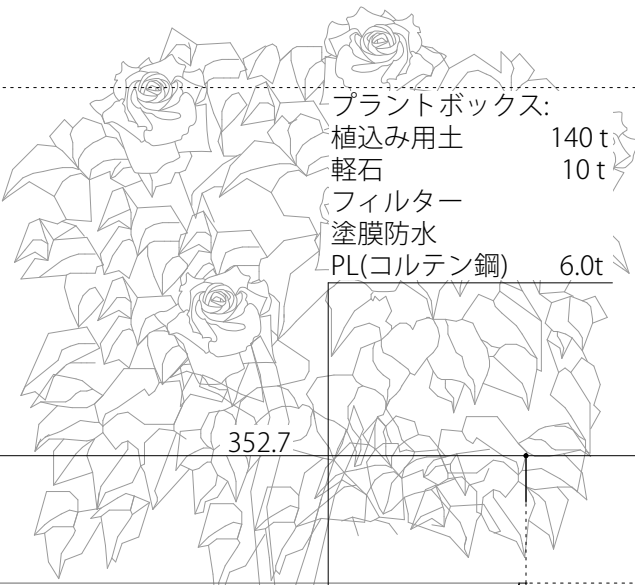

トップライト:
 Low -E(網入りガラス) 6t+A6t+6.8t(飛散防止フィルム貼)
 ルーバー: PL(コルテン鋼) 200×12@150

プラントボックス:
 植込み用土 140 t
 軽石 10 t
 フィルター
 塗膜防水
 PL(コルテン鋼) 6.0t

メンテナンスデッキ:
 イペ(キシラデコール) 30t
 塗膜防水
 PL(コルテン鋼) 6.0t

PL(コルテン鋼) 6.0t

PL(コルテン鋼) 6.0t

PL(コルテン鋼) 6.0t

PL(コルテン鋼)4.5t

全ネジスタッドボルトΦ13mm@500

デッキプレート 1.6t

内部ウレタン充填

パネル端部 [100×50×5×7.5]

三角シール

▽RL±0

▽RL-100

▽RL-427.8

▽RL-627.8

▽RL-855.8

352.7

352.7

130.5

573.7